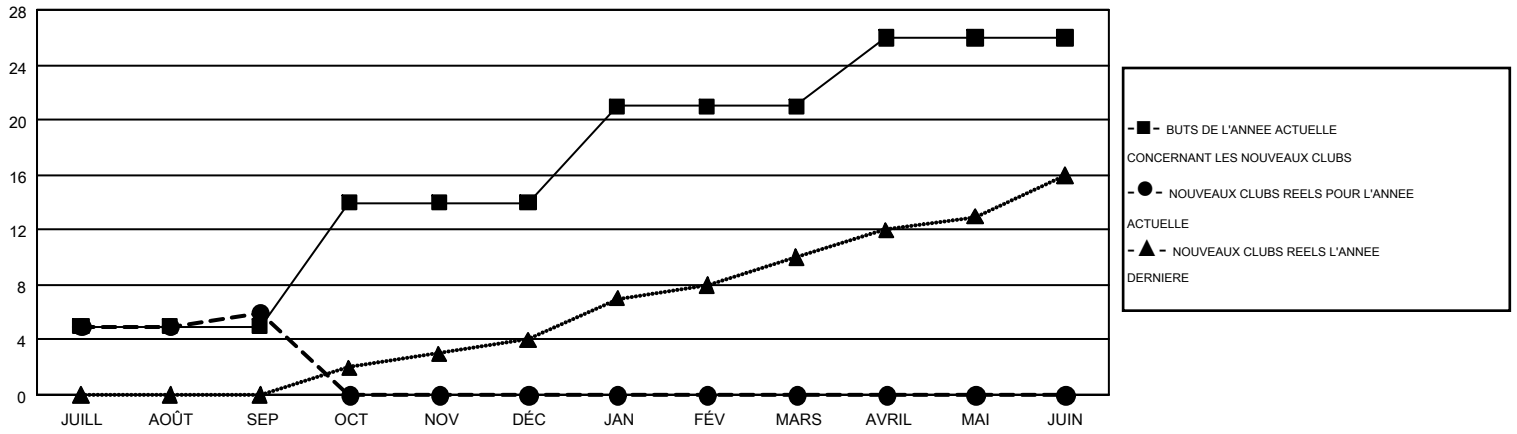

GMT MONTHLY MEMBERSHIP PROGRESS REPORT

Results as of: 9/30/2017

Multiple District 403

LOCATION: GABON REPUBLIC

GMT: NORBERT BATIONO

RC EME 6-Afr

Clubs				Membres			
RESULTATS POUR 2017-2018				RESULTATS POUR 2017-2018			
TRIMESTRE	BUT CONCERNANT LES NOUVEAUX CLUBS	NOUVEAUX CLUBS	CLUBS ANNULÉS	TRIMESTRE	OBJECTIF DE CROISSANCE NETTE DE L'EFFECTIF	CROISSANCE ACTUELLE DE L'EFFECTIF	TOTAL DES MEMBRES RADIES (y compris les transferts)
JUILL/AOÛT/SEP	5	6	2	JUILL/AOÛT/SEP	134	384	223
OCT/NOV/DÉC	9	0	0	OCT/NOV/DÉC	278	0	0
JAN/FÉV/MARS	7	0	0	JAN/FÉV/MARS	255	0	0
AVRIL/MAI/JUIN	5	0	0	AVRIL/MAI/JUIN	158	0	0

BUTS ET NOUVEAUX CLUBS REELS - CUMULATIF

BUTS ET MEMBRES REELS - CUMULATIF

CLUBS RADIES: 2	60 CLUBS OF 356 ONT AJOUTE 1 OU PLUSIEURS NOUVEAUX MEMBRES	DISTRIBUTION PAR SEXE	
		HOMME	6,372 (70.76%)
		FEMME	2,633 (29.24%)
MEMBRES RADIES		NOMBRE TOTAL DE MEMBRES 332	
DECEDE	11	D'UNITÉS FAMILIALES	
CLUB ANNULÉ	30	MEMBRES DE FAMILLE QUI RÉGLEMENT	
AUTRE	182	LA MOITIÉ DES COTISATIONS	
TOTAL	223		