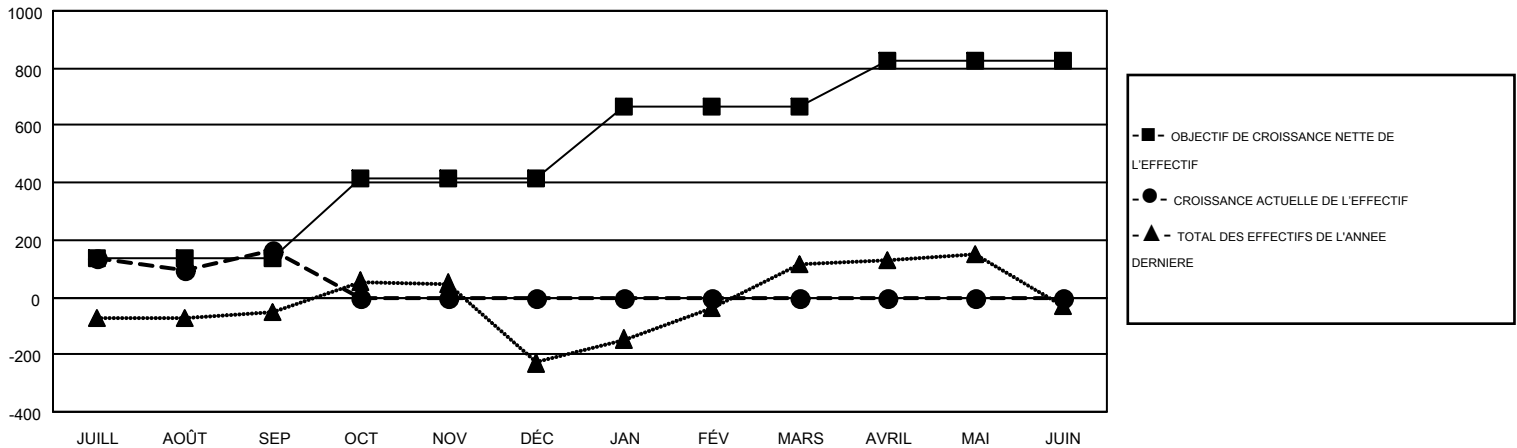

GMT MONTHLY MEMBERSHIP PROGRESS REPORT

Results as of: 9/30/2017

Multiple District 403

LOCATION: GABON REPUBLIC

GMT: NORBERT BATIONO

RC EME 6-Afr

Clubs				Membres			
RESULTATS POUR 2017-2018				RESULTATS POUR 2017-2018			
TRIMESTRE	BUT CONCERNANT LES NOUVEAUX CLUBS	NOUVEAUX CLUBS	CLUBS ANNULÉS	TRIMESTRE	OBJECTIF DE CROISSANCE NETTE DE L'EFFECTIF	CROISSANCE ACTUELLE DE L'EFFECTIF	TOTAL DES MEMBRES RADIES (y compris les transferts)
JUILL/AOÛT/SEP	5	6	2	JUILL/AOÛT/SEP	134	384	223
OCT/NOV/DÉC	9	0	0	OCT/NOV/DÉC	278	0	0
JAN/FÉV/MARS	7	0	0	JAN/FÉV/MARS	255	0	0
AVRIL/MAI/JUIN	5	0	0	AVRIL/MAI/JUIN	158	0	0

BUTS ET NOUVEAUX CLUBS REELS - CUMULATIF

BUTS ET MEMBRES REELS - CUMULATIF

CLUBS RADIES: 2	60 CLUBS OF 356 ONT AJOUTE 1 OU PLUSIEURS NOUVEAUX MEMBRES	DISTRIBUTION PAR SEXE	
		HOMME	6,372 (70.76%)
		FEMME	2,633 (29.24%)
MEMBRES RADIES		NOMBRE TOTAL DE MEMBRES 332	
DECEDE	11	D'UNITÉS FAMILIALES	
CLUB ANNULÉ	30	MEMBRES DE FAMILLE QUI RÉGLEMENT	
AUTRE	182	LA MOITIÉ DES COTISATIONS	
TOTAL	223		